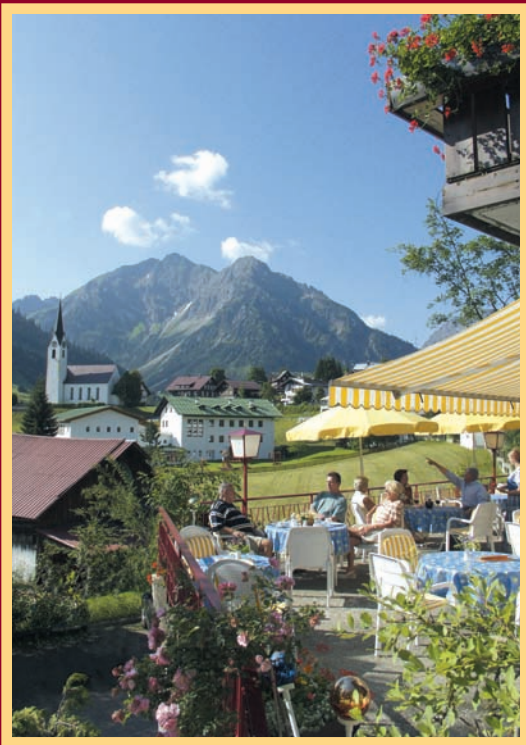

*Das Hotel  
mit Herz...*

★★★  
Hotel   
**Adler**  
HIRSCHEGG  
Kleinwalsertal

*Willkommen*

---

*bei Familie Herrz*

\*\*\*  
Hotel   
**Adler**  
HIRSCHEGG  
Kleinwalsertal

*Urlaubs-  
Aussichten...*

Welch ein Tag...

*B* Bergluft  
schnuppern.

durchatmen & loslassen...

*Gut  
aufgehoben...*

...an einem  
behaglichen Ort  
mit Walser  
Gastlichkeit.

traditionell seit 1845...

*Adler's*

*Schmankerl...*

*G*epflegte  
Gastlichkeit  
in einem  
kleinen Haus  
mit bekannt  
feiner Küche.

**genießen & träumen...**

*In Ruhe  
ausspannen...*

...lässt es sich  
in den sonnigen  
Gästезimmern  
mit herrlicher  
Aussicht  
auf die Walser  
Bergwelt.

*U*rlaub vom  
Alltag beginnt  
mit den kleinen  
Dingen.  
Entdecken und  
erleben Sie  
diese Vielfalt.