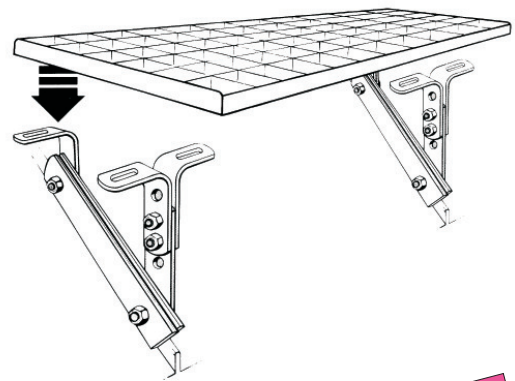

REES

SCHNEEFANGSYSTEME

GmbH & Co. KG

Im Steinach 25 a · D-87561 Oberstdorf

Kaminkehrer-Laufsteghalterungen für Stehfalzblechdächer, Leistenblechdächer und Trapezdächer

Halter für Dachneigung 0 - 10 Grad
bzw. 10 - 20 Grad, lieferbar in Alu,
Kupfer und Edelstahl

Halter für Dachneigung 20 - 40 Grad,
lieferbar in Alu, Kupfer und Edelstahl

Montagebeispiel:

Dachstand-Gitterrost, montiert
auf Halter für 20 - 40 Grad
Dachneigung.

Auch lieferbar:
Ausführung für
Trapezdächer