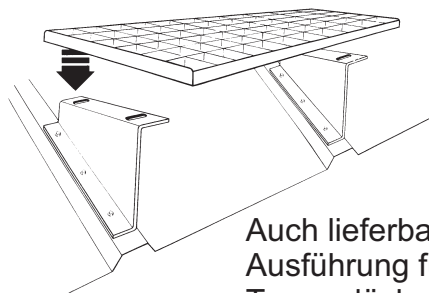

REES

SCHNEEFANGSYSTEME

GmbH & Co. KG

Im Steinach 25 a · D-87561 Oberstdorf

Kaminkehrer-Laufsteghalterungen für Stehfalzblechdächer, Leistenblechdächer und Trapezdächer

Halter für Dachneigung 0 - 10 Grad
bzw. 10 - 20 Grad, lieferbar in Alu,
Kupfer und Edelstahl

Halter für Dachneigung 20 - 40 Grad,
lieferbar in Alu, Kupfer und Edelstahl

Montagebeispiel:

Dachstand-Gitterrost, montiert
auf Halter für 20 - 40 Grad
Dachneigung.

Auch lieferbar:
Ausführung für
Trapezdächer