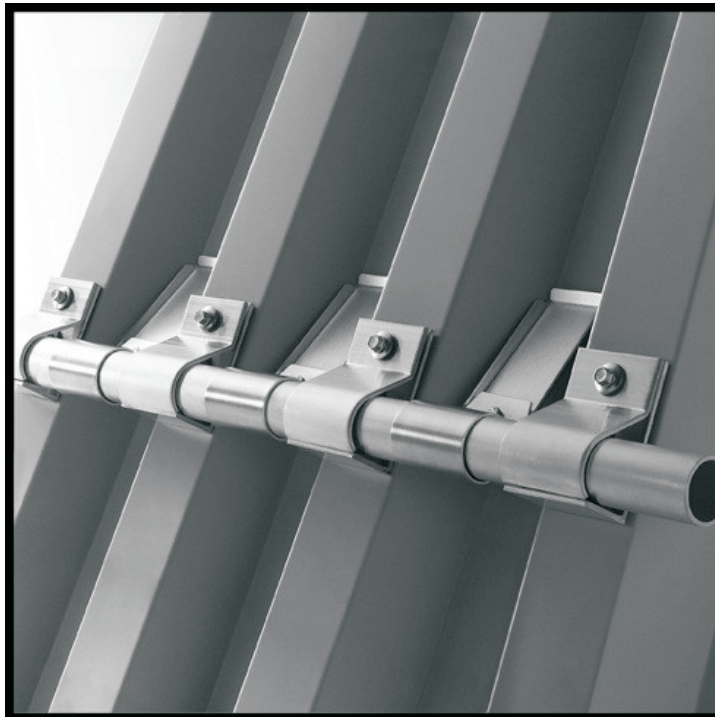

### Schneefangsystem mit Schneestopper für Trapez- und Leistendächer

Zur Montage auf Trapez- und  
Leistendächern sowie für  
Sandwich-Dachelemente.

- aus Alu Profilen
  - einfache Montage
  - preiswert
- Lieferung durch den Fachhandel