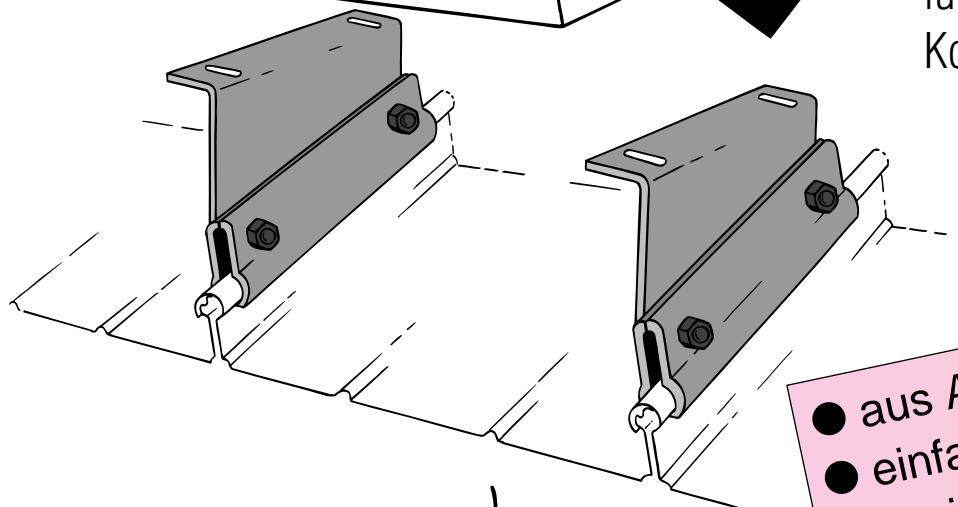

REES

SCHNEEFANGSYSTEME

GmbH & Co. KG

im Steinach 25 · 87561 Oberstdorf · Tel. 08322/4071 · Fax 4844

KAL-ZIP-Dachprofile

Schneefangsystem mit Eishalter

Laufrost-Halterungen und Roste

Profilhalterungen
für Solar- und
Kollektor-Anlagen.

Wir beraten Sie gerne!

- aus Alu Profilen
 - einfache Montage
 - preiswert
- Lieferung durch den Fachhandel