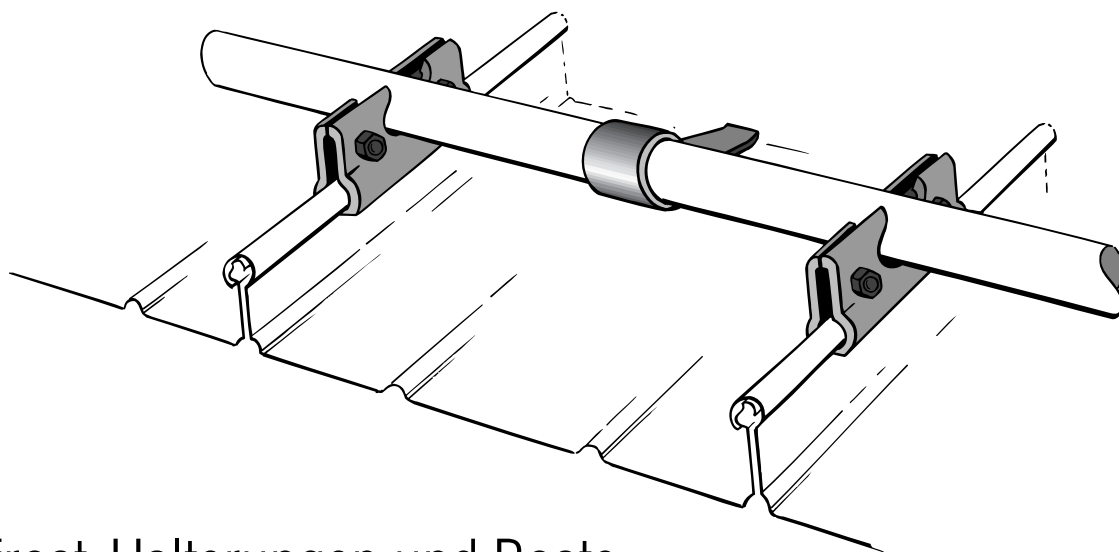

REES

SCHNEEFANGSYSTEME

GmbH & Co. KG

im Steinach 25 · 87561 Oberstdorf · Tel. 08322/4071 · Fax 4844

KAL-ZIP-Dachprofile

Schneefangsystem mit Eishalter

Laufrost-Halterungen und Roste

Profilhalterungen
für Solar- und
Kollektor-Anlagen.

Wir beraten Sie gerne!

- aus Alu Profilen
 - einfache Montage
 - preiswert
- Lieferung durch den Fachhandel