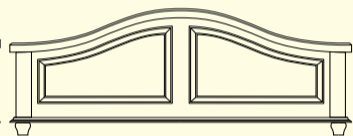

Nako 58 x 64 x 37 cm

Doppelbett 180 x 200 cm