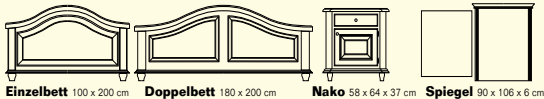

B/H/T: ca. 88 x 107 x 94 cm

Sonderstoff

698.-

Nachtprogramm

mit natürlicher Ausst

Massives Schlafzimmerprogramm
 Fichte massiv gewachst, best
 aus: Kleiderschrank 5-türig B/
 250 x 220 x 64 cm, Doppelbett B/
 ca. 180 x 200 cm und 2 Nakos
 B/H/T: ca. 58 x 64 x 37 cm

1.898,-
Komplettpreis

Das himmlische Schlafvergnügen in Natur
 mit Typenprogramm zum Variieren und Planen

Einzelbett 100 x 200 cm **Doppelbett** 180 x 200 cm **Nako** 58 x 64 x 37 cm **Spiegel** 90 x 106 x 6 cm