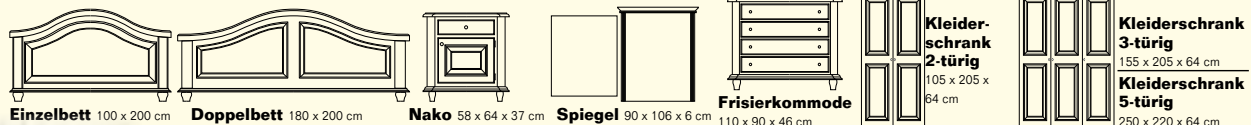

Alle angegebenen Maße sind circa Maße in cm (B/H/T) ohne Gewähr!

Preise ohne Rahmen, Matratzen, Auflagen und Deko!