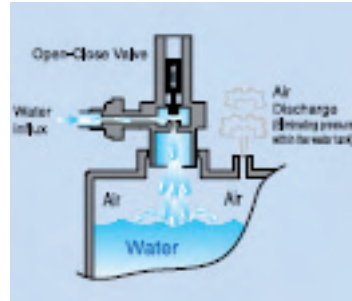

Lassen auch Sie sich von den vielen Vorteilen unseres CleanYou's überzeugen!

New sense, new satisfaction shower toilet.
See and check for yourself.

**Rückflussverhindern-
system**

Durch eine Luftbrücke wird verhindert, dass verschmutztes Wasser zurück ins Leitungsnetz fließen kann. Durch dieses speziell entwickelte System wird so ein Verschmutzen des Trinkwassers verhindert.

**Water-prevent-backflow-
system**

In case of a water cut-off, unsanitary water inside bidet's water tank flows back through lower water pipes and stagnates due to pressure difference. When water cut-off ends, the unsanitary water flows back and through other water pipes within the house, and contaminates clean water. Our special water-prevent-backflow-system is a hygienic system to stop this phenomenon at the root.